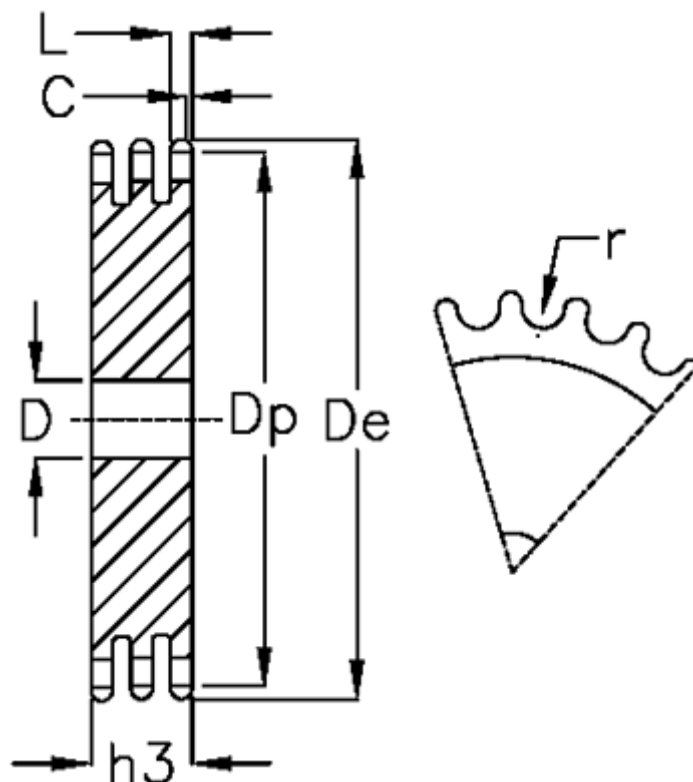

Varenummer: 616023008057  
Beskrivelse: Pladehjul 16 B-3 Z=57 triplex

## Mål

|                    |                      |
|--------------------|----------------------|
| Antal tænder       | = 57                 |
| C                  | = 3                  |
| D                  | = 40                 |
| De                 | = 474                |
| Dp                 | = 461.07             |
| For kædebetegnelse | = 16 B-3             |
| For kæde størrelse | = 1 tomme x 17,02 mm |
| h3                 | = 79.6               |

|           |
|-----------|
| L = 15.8  |
| r = 15.88 |